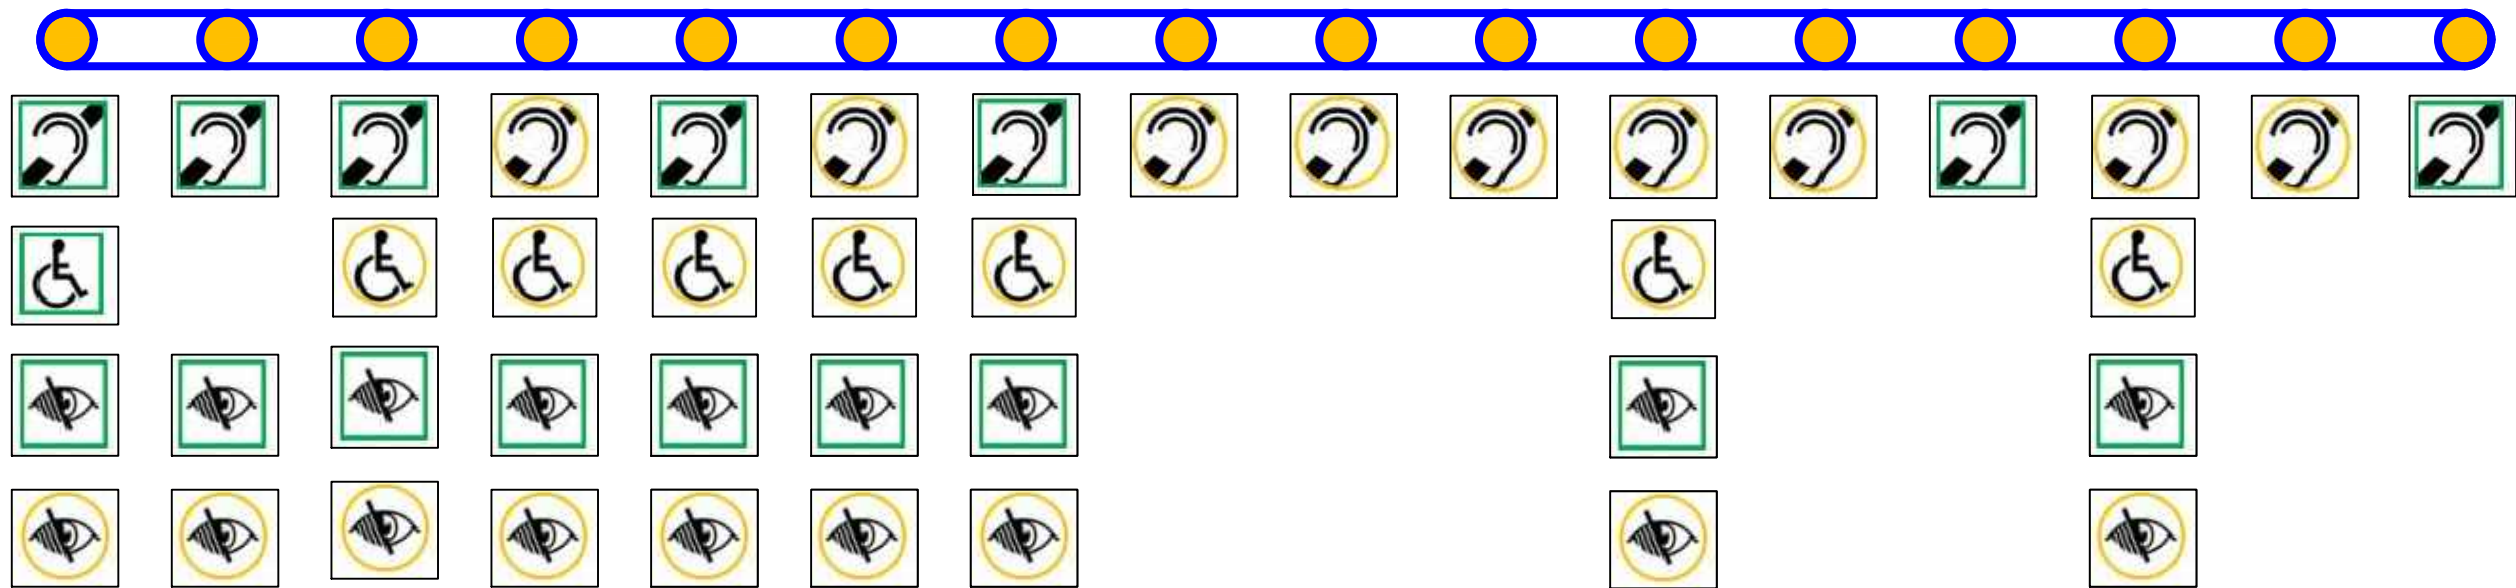

Reggio San Lazzaro
Reggio Emilia
Reggio Santa Croce
Reggio Stadio
Reggio Mediopadana
Pratofontana
Bagnolo in Piano
Bagnolo Soave
Pieverossa
San Tommaso
Vezzola
San Giovanni
Novellara
San Bernardino
San Giacomo
Guastalla

	Accessibilità autonoma		Stazione con percorsi tattili		Spazio Accoglienza		Informazioni al pubblico con bacheche, teleindicatori e audio
	Accessibilità assistita		Linea gialla in banchina a rilievo		Help Point		Informazioni al pubblico con bacheche e audio

Per verificare l'accessibilità delle stazioni, delle fermate e del materiale rotabile, si prega di contattare il numero FER dedicato 800 915 030 attivo nei giorni feriali dalle ore 8 alle 13 e dalle 14 alle 16:30 con 24 ore di anticipo al fine di organizzare al meglio l'assistenza.